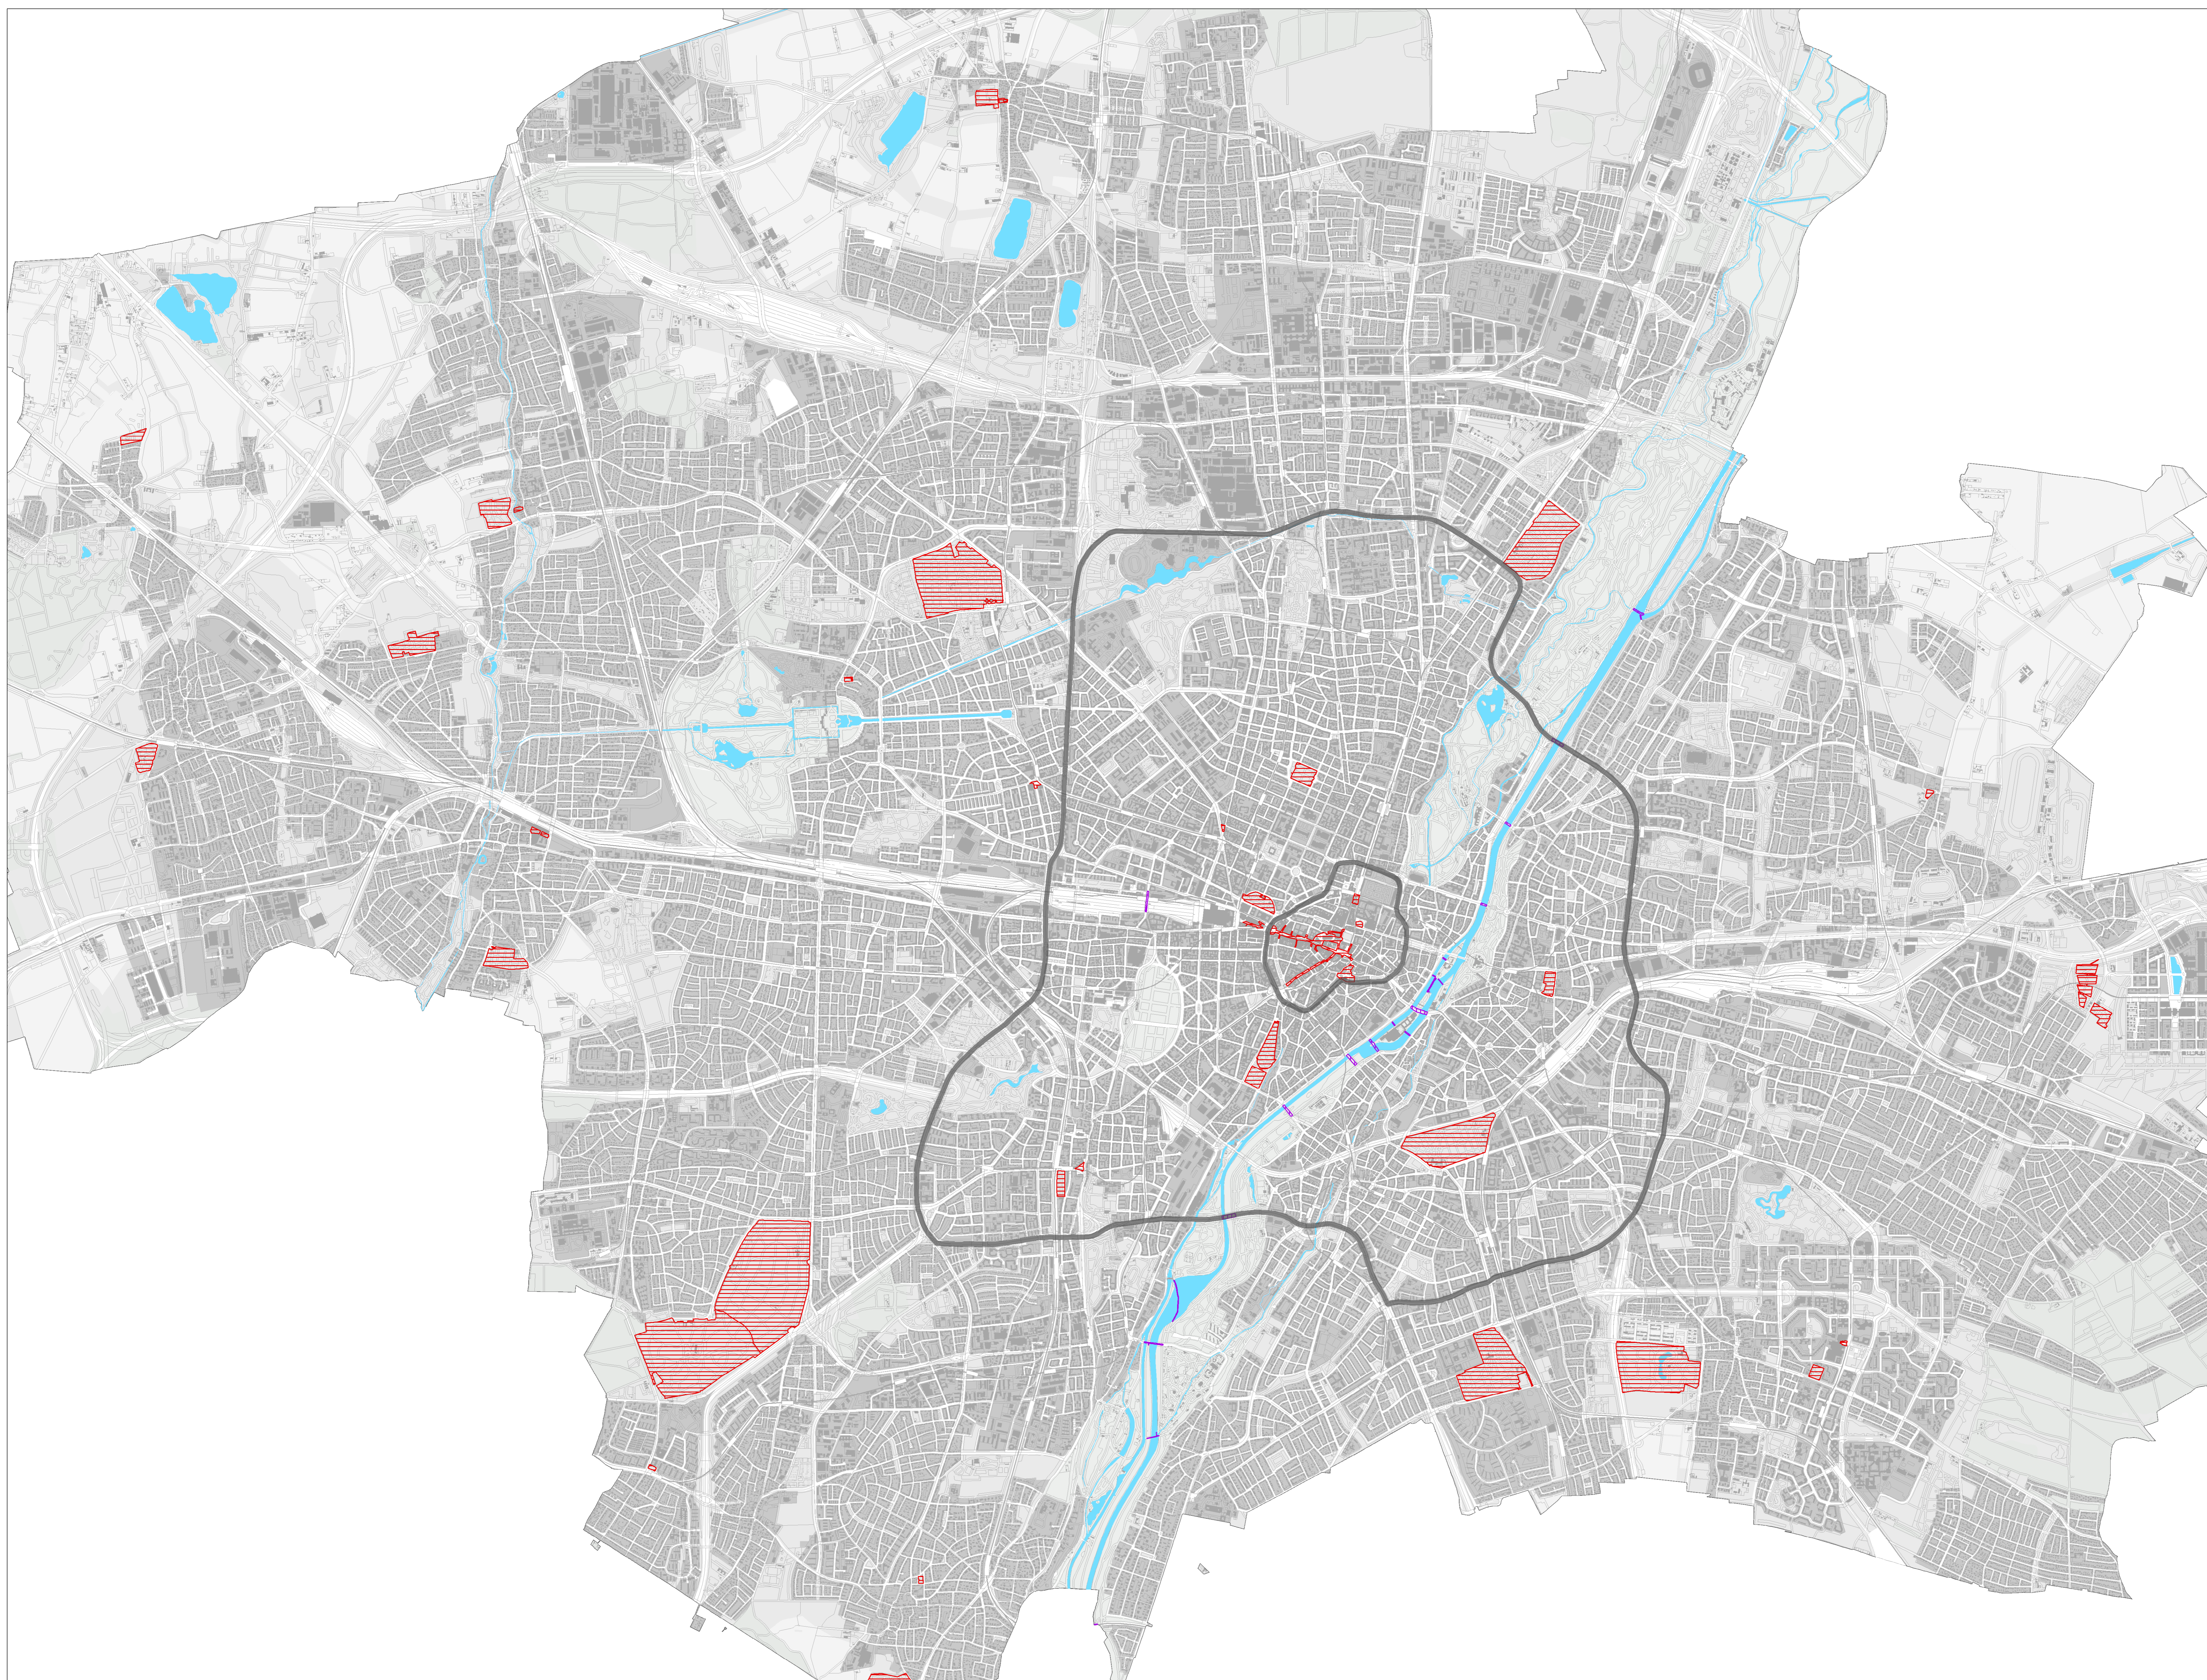

Elektrokleinstfahrzeuge Fahrverbots- und Park- verbotszonen

Stand: 06.06.2019

-  Fahrverbotszone
-  Parkverbotszone

Datengrundlage: Geodatenpool, © Landeshauptstadt München, 2019
Fachliche und grafische Bearbeitung: Referat für Stadtplanung und
Bauordnung, Stadtentwicklungsplanung, HAI-31-1

0

3 km